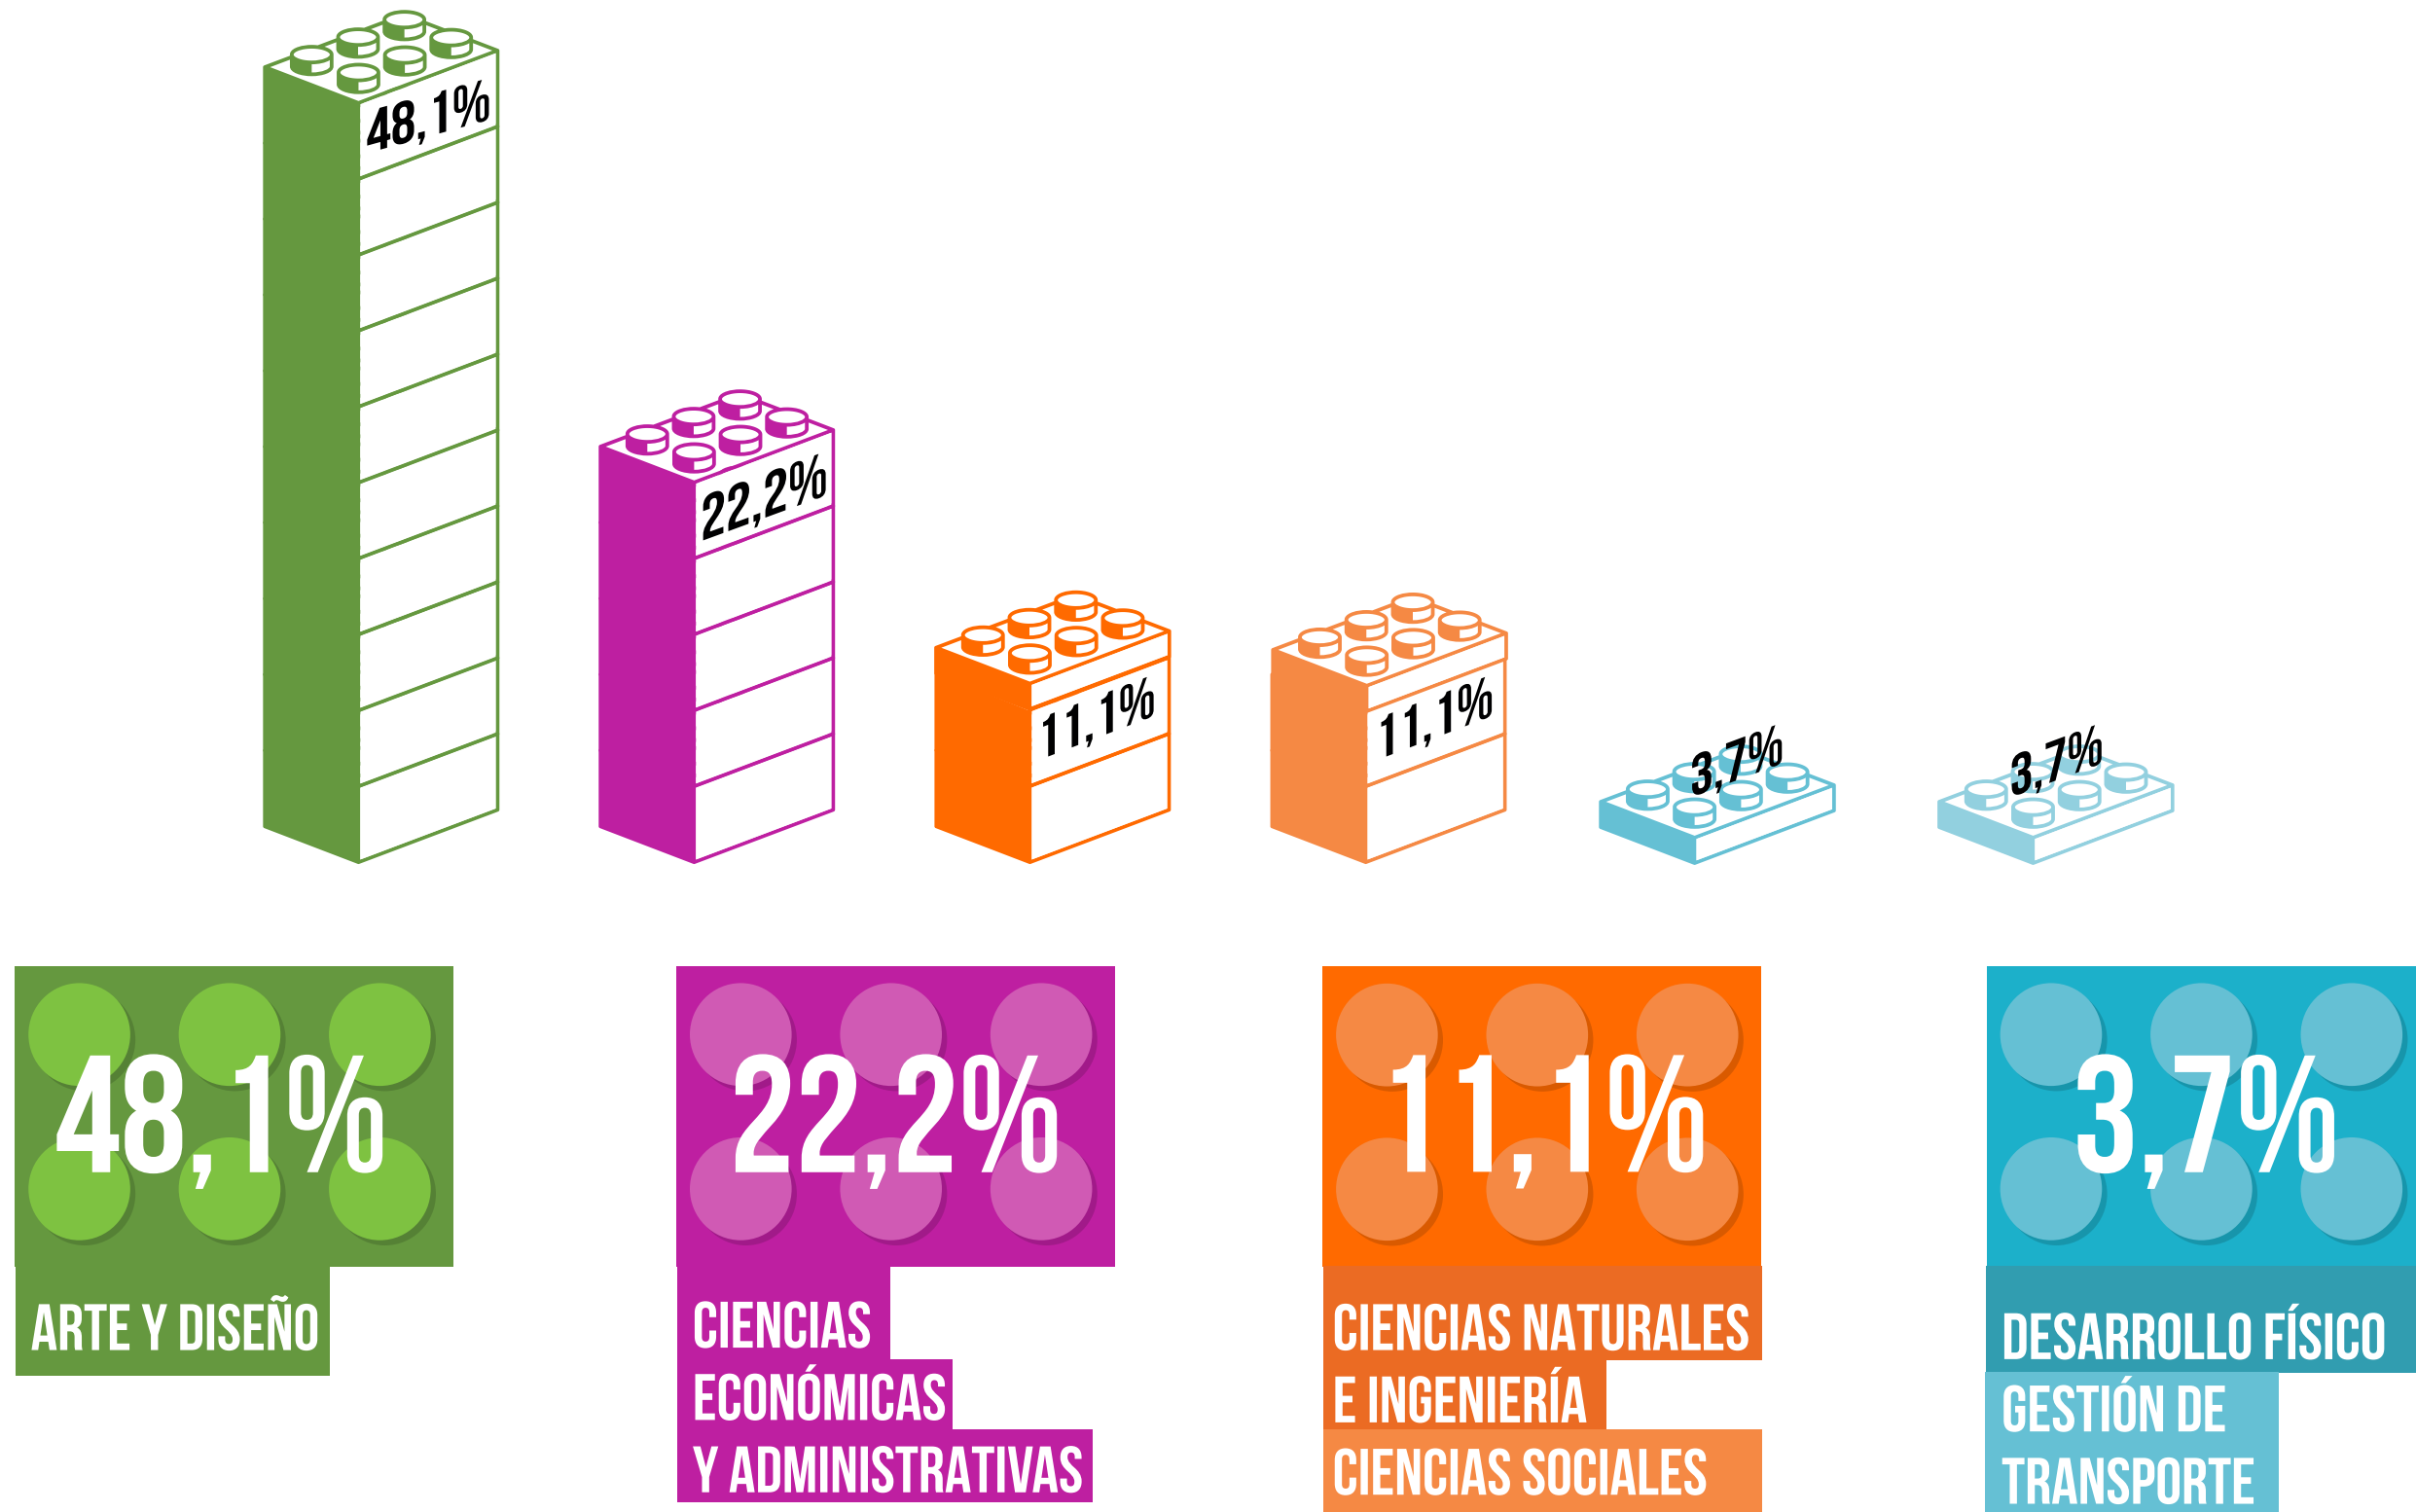

INDICADORES TADEOLAB

2015 I.S.

TAD
EO+
LAB

TALLERES

FRANÇOIS TADDEI

TADDEI LAB DAY

ASISTENCIA

PROGRAMA ACADÉMICO

TOTAL: 53

JUAN DAZA

AGILISMO EN LO COTIDIANO

ASISTENCIA

PROGRAMA ACADEMICO

TOTAL: 35

FUNDACIÓN PROMEDIO A SENTAR EL PENSAMIENTO

ASISTENCIA

PROGRAMA ACADÉMICO

TOTAL: 22

FUNDACIÓN PROMEDIO CRECER SEMBRANDO

ASISTENCIA

PROGRAMA ACADÉMICO

TOTAL: 22

TOTAL TALLERES

TOTAL: 185