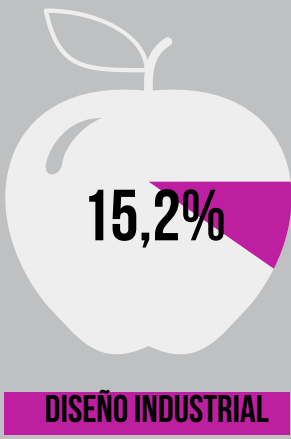

TOTAL: 53

JUAN DAZA

AGILISMO EN LO COTIDIANO

ASISTENCIA

PROGRAMA ACADEMICO

TOTAL: 35

FUNDACIÓN PROMEDIO A SENTAR EL PENSAMIENTO

ASISTENCIA

PROGRAMA ACADÉMICO

TOTAL: 22

FUNDACIÓN PROMEDIO CRECER SEMBRANDO

ASISTENCIA

PROGRAMA ACADÉMICO

TOTAL: 22

TOTAL TALLERES

TOTAL: 185