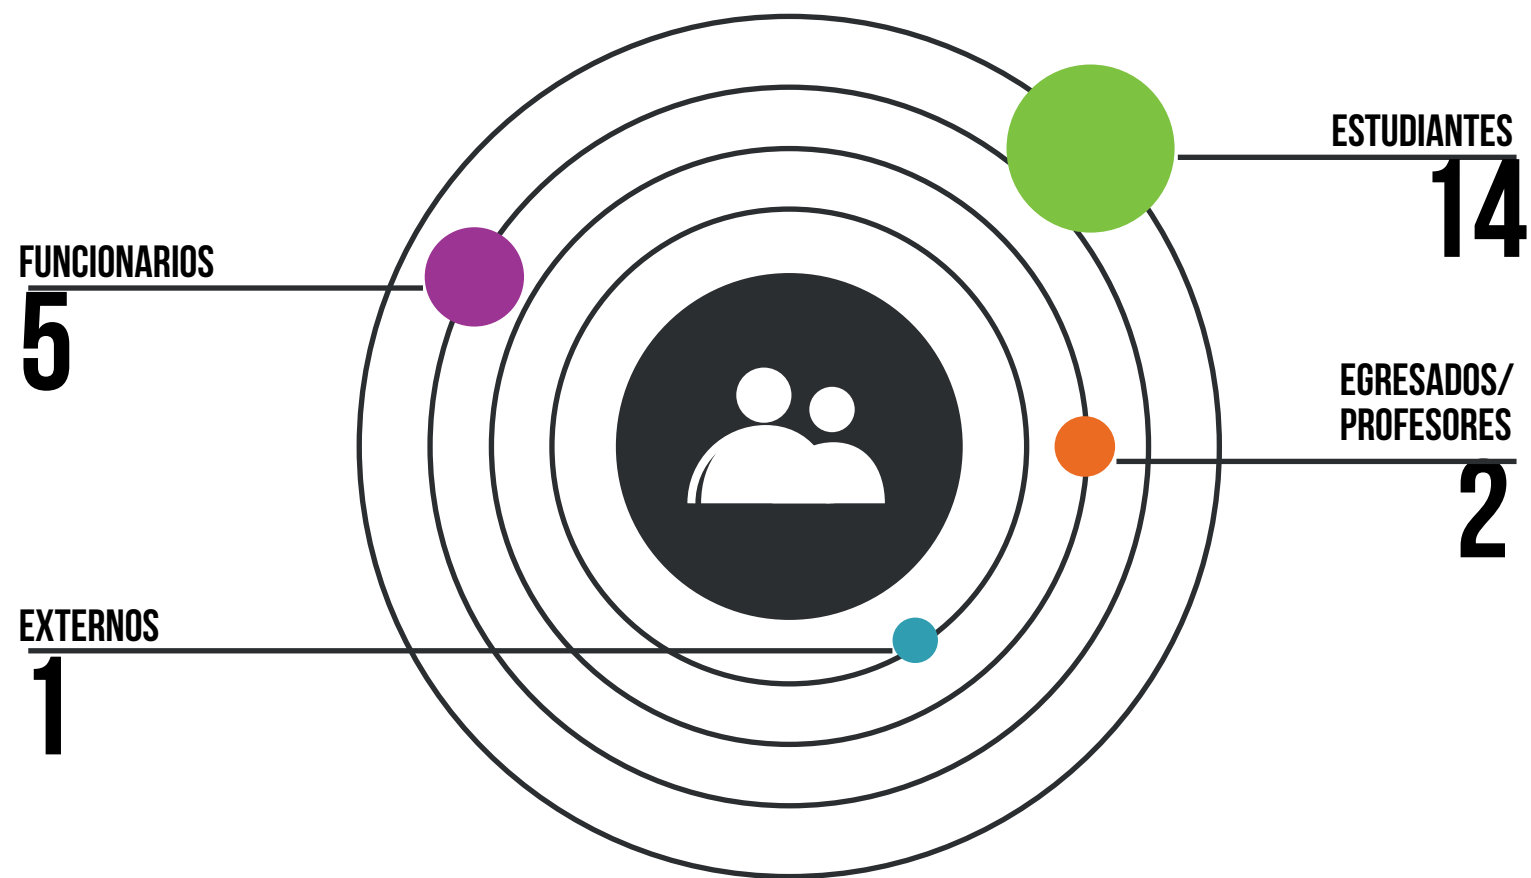

TOTAL: 53

JUAN DAZA

AGILISMO EN LO COTIDIANO

ASISTENCIA

PROGRAMA ACADEMICO

TOTAL: 35

FUNDACIÓN PROMEDIO A SENTAR EL PENSAMIENTO

ASISTENCIA

PROGRAMA ACADÉMICO

TOTAL: 22

FUNDACIÓN PROMEDIO CRECER SEMBRANDO

ASISTENCIA

PROGRAMA ACADÉMICO

TOTAL: 22

TOTAL TALLERES

TOTAL: 185