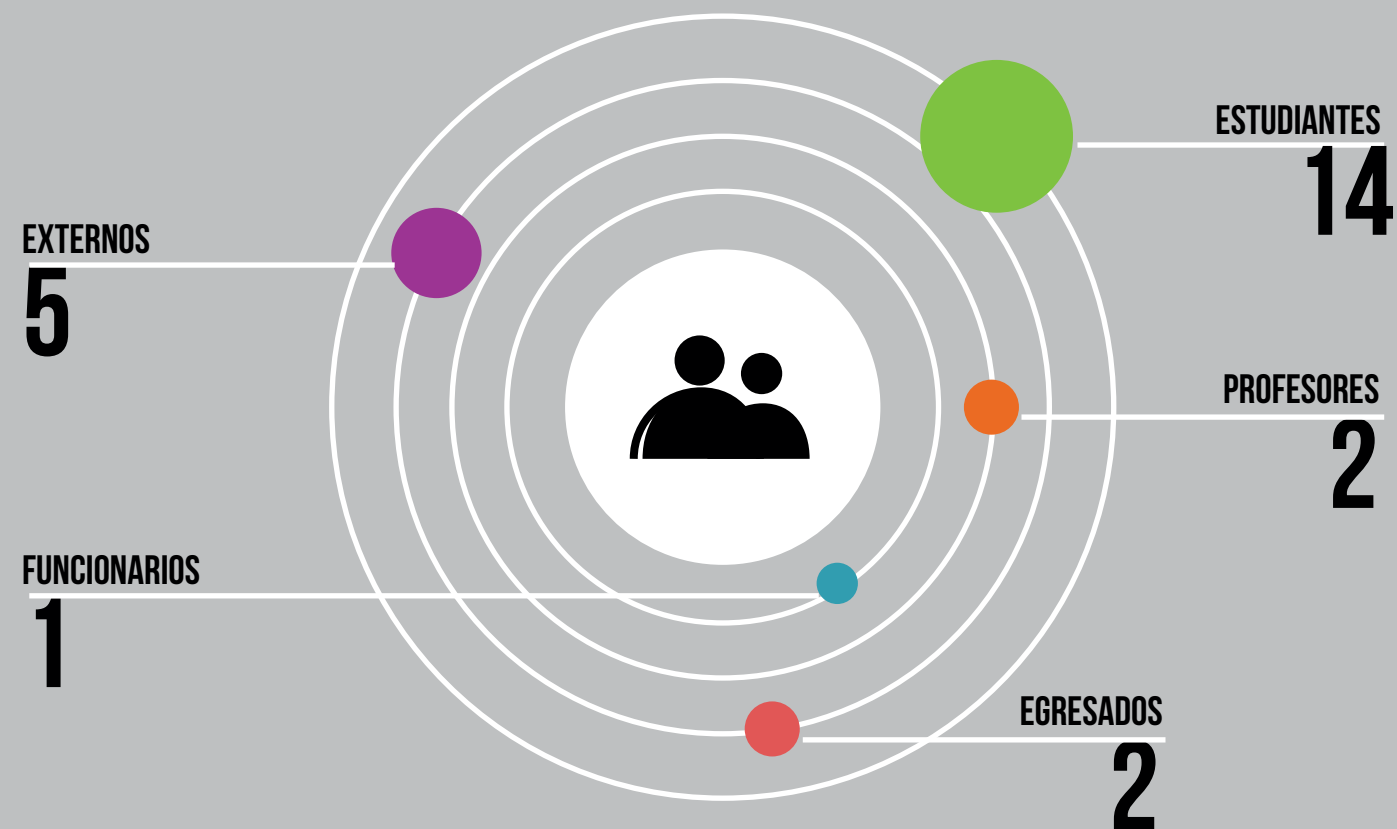

PROGRAMA ACADÉMICO

TOTAL: 22

FUNDACIÓN PROMEDIO CRECER SEMBRANDO

ASISTENCIA

PROGRAMA ACADÉMICO

TOTAL: 22

TOTAL TALLERES

TOTAL: 185

CHARLAS

CARÁCTER, HÁBITO Y ELEVATION

BILLEGAS ALCANCÍA DE BILLETES/ DISEÑO POSITIVO, DISEÑO DE INTERACCIÓN

TOTAL CHARLAS

ASISTENCIA

PROGRAMA ACADÉMICO

TOTAL: 224

47,8%
ESTUDIANTES