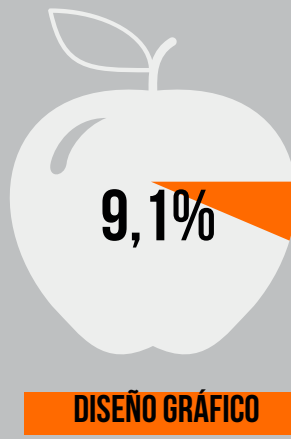

TOTAL: 53

JUAN DAZA

AGILISMO EN LO COTIDIANO

ASISTENCIA

PROGRAMA ACADEMICO

TOTAL: 35

FUNDACIÓN PROMEDIO A SENTAR EL PENSAMIENTO

ASISTENCIA

PROGRAMA ACADÉMICO

TOTAL: 22

FUNDACIÓN PROMEDIO CRECER SEMBRANDO

ASISTENCIA

PROGRAMA ACADÉMICO

TOTAL: 22

TOTAL TALLERES

TOTAL: 185