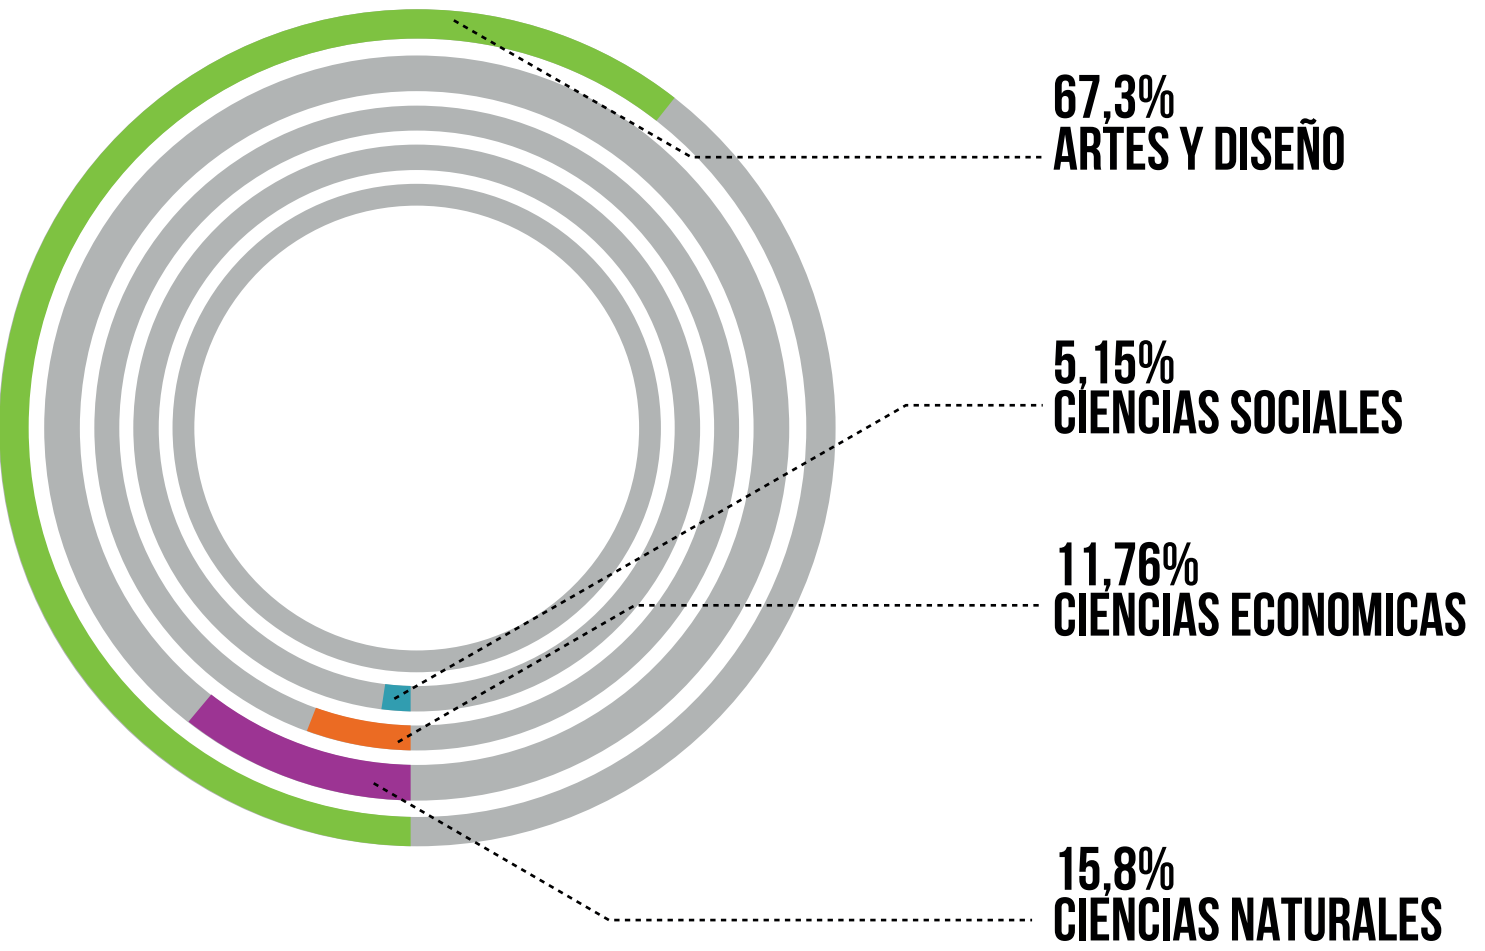

TOTAL: 20

DISEÑO INDUSTRIAL
DISEÑO GRÁFICO

ARQUITECTURA
MERCADERO

ARQUITECTURA

PUBLICIDAD
ADMN EMPRESAS
BIENESTAR U
GESTION TRANS
DIR. CALIDAD
GERENCIA AMBIENTAL
TADEOLAB

GIVE & TAKE BRUNCH DE EXPERIENCIAS

ASISTENCIA

PROGRAMA ACADEMICO

TOTAL: 29

- TADEO LAB
- DISEÑO INDUSTRIAL
- ARQUITECTURA
- MERCADEO
- ARTES
- ING. SISTEMAS
- PUBLICIDAD
- DISEÑO GRÁFICO
- BIOLOGÍA AMBIENTAL
- ING AUTOMATIZACIÓN
- BIOLOGÍA MARINA
- ING QUÍMICA
- MEDIOS AUDIOVISUALES
- ROBÓTICA

CHARLA LEONARDO PINEDA
ARTE Y CIENCIA UNA SIMBIOSIS INEVITABLE
PLANETARIO DISTRITAL

SEGUNDO ENCUENTRO DE ARTE, CIENCIA Y TECNOLOGÍA
MAS ALLÁ DE LA LUZ
INSTALACIÓN INTERACTIVA
NUESTRO ESPACIO

SABADO

DOMINGO

LUNES

536
ASISTENTES

456
ASISTENTES

259
ASISTENTES

TOTAL
1,251

CHARLAS + CONFERENCIAS + ESTUDIANTES

TOTAL ASISTENTES : 549
TADEO LAB 2015 SI : 549