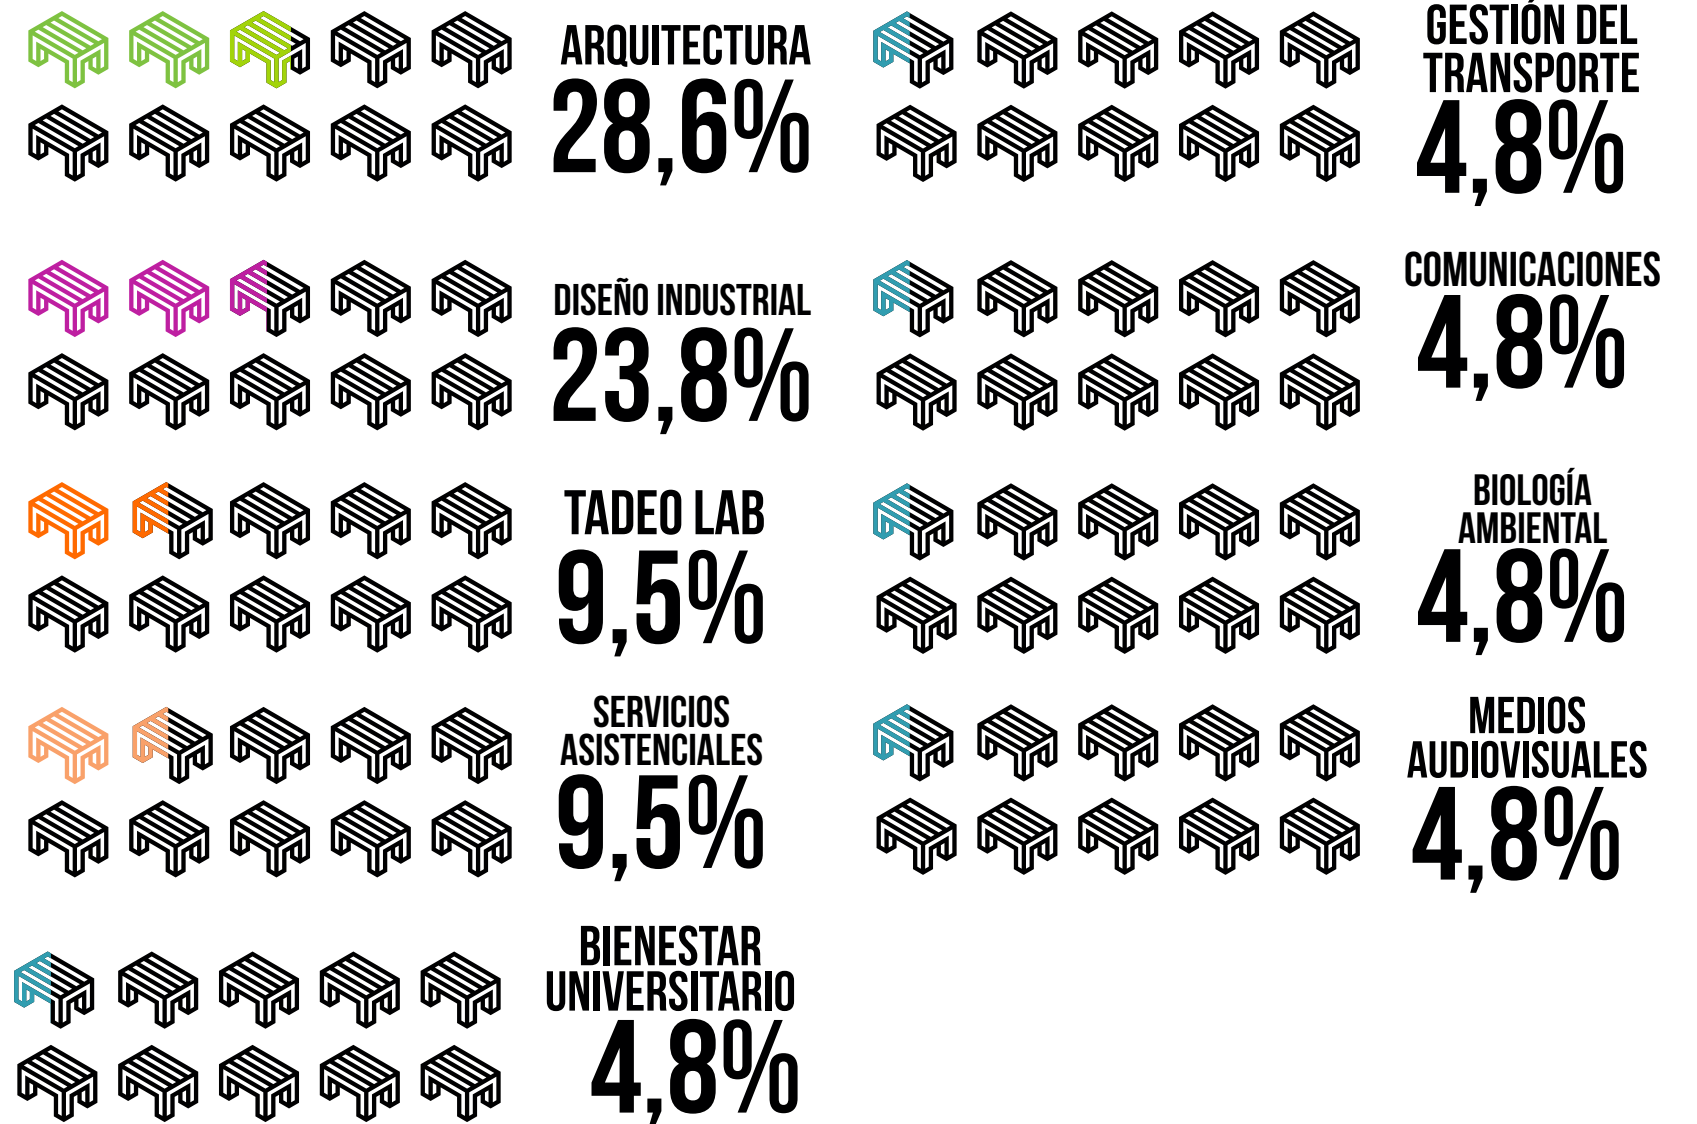

TOTAL: 53

JUAN DAZA

AGILISMO EN LO COTIDIANO

ASISTENCIA

PROGRAMA ACADEMICO

TOTAL: 35

FUNDACIÓN PROMEDIO A SENTAR EL PENSAMIENTO

ASISTENCIA

PROGRAMA ACADÉMICO

TOTAL: 22

FUNDACIÓN PROMEDIO CRECER SEMBRANDO

ASISTENCIA

PROGRAMA ACADÉMICO

TOTAL: 22

TOTAL TALLERES

TOTAL: 185