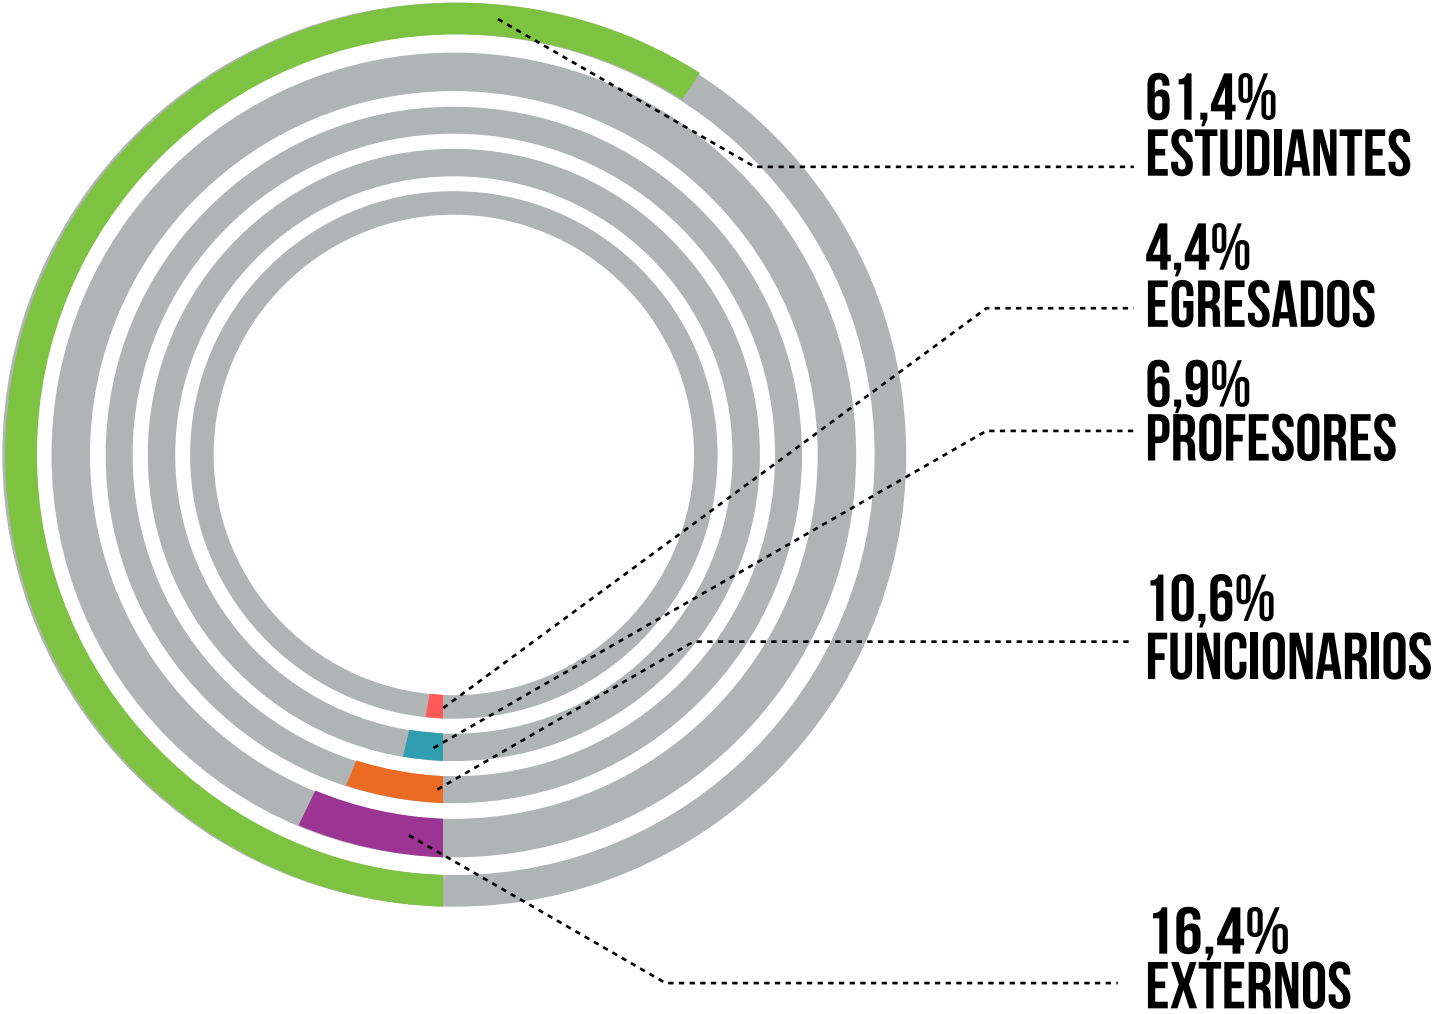

ASISTENCIA

PROGRAMA ACADEMICO

TOTAL: 29

- TADEO LAB
- DISEÑO INDUSTRIAL
- ARQUITECTURA
- MERCADEO
- ARTES
- ING. SISTEMAS
- PUBLICIDAD
- DISEÑO GRÁFICO
- BIOLOGÍA AMBIENTAL
- ING AUTOMATIZACIÓN
- BIOLOGÍA MARINA
- ING QUÍMICA
- MEDIOS AUDIOVISUALES
- ROBÓTICA

CHARLA LEONARDO PINEDA
ARTE Y CIENCIA UNA SIMBIOSIS INEVITABLE
PLANETARIO DISTRITAL

SEGUNDO ENCUENTRO DE ARTE, CIENCIA Y TECNOLOGÍA
MAS ALLÁ DE LA LUZ
INSTALACIÓN INTERACTIVA
NUESTRO ESPACIO

SABADO

DOMINGO

LUNES

536
ASISTENTES

456
ASISTENTES

259
ASISTENTES

TOTAL
1,251

CHARLAS + CONFERENCIAS + ESTUDIANTES

TOTAL ASISTENTES : 549
TADEO LAB 2015 SI : 549