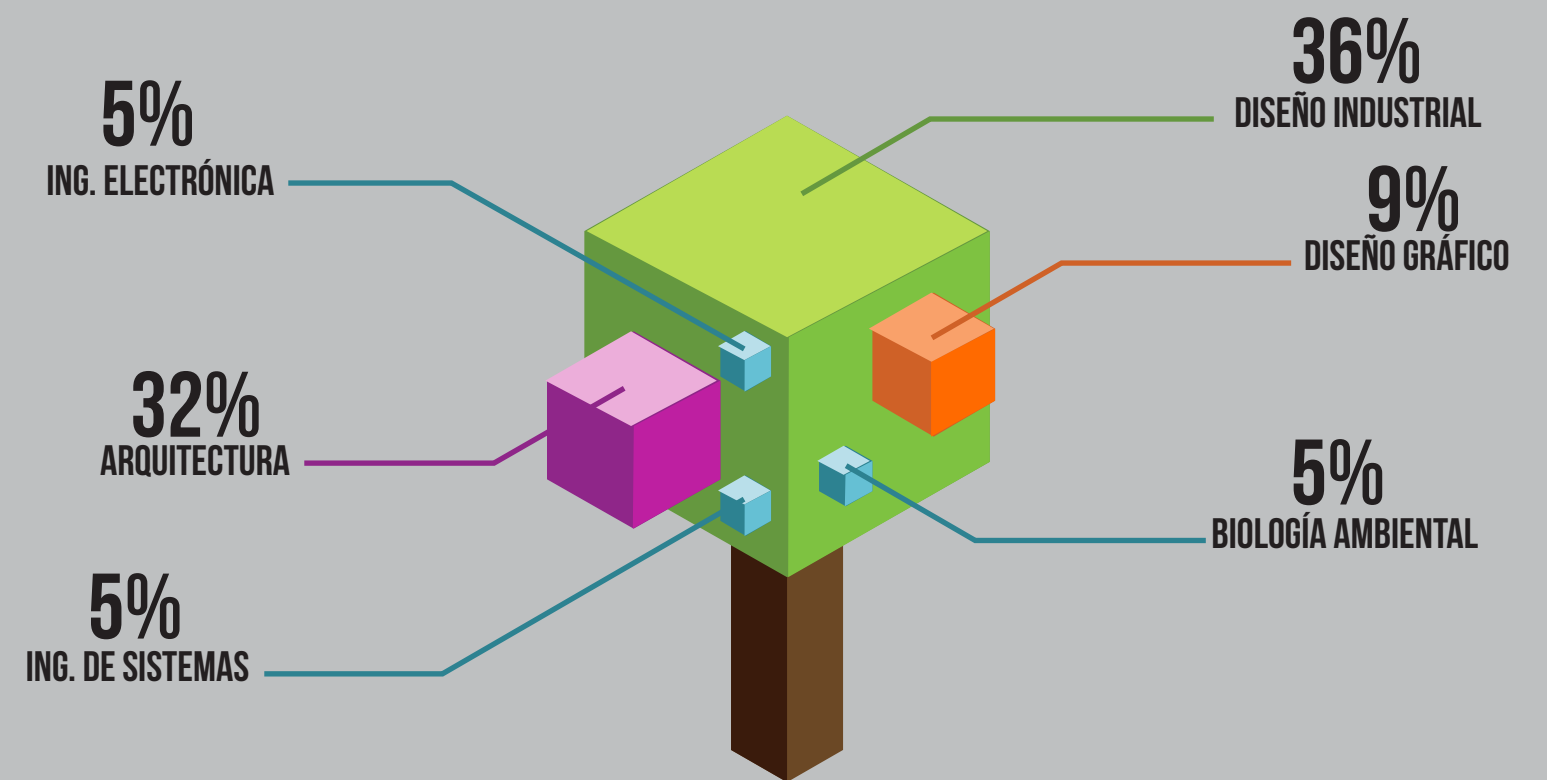

PROGRAMA ACADÉMICO

TOTAL: 22

FUNDACIÓN PROMEDIO CRECER SEMBRANDO

ASISTENCIA

PROGRAMA ACADÉMICO

TOTAL: 22

TOTAL TALLERES

TOTAL: 185

CHARLAS

CARÁCTER, HÁBITO Y ELEVATION

BILLEGAS ALCANCÍA DE BILLETES/ DISEÑO POSITIVO, DISEÑO DE INTERACCIÓN

TOTAL CHARLAS

ASISTENCIA

PROGRAMA ACADÉMICO

TOTAL: 224

47,8%
ESTUDIANTES