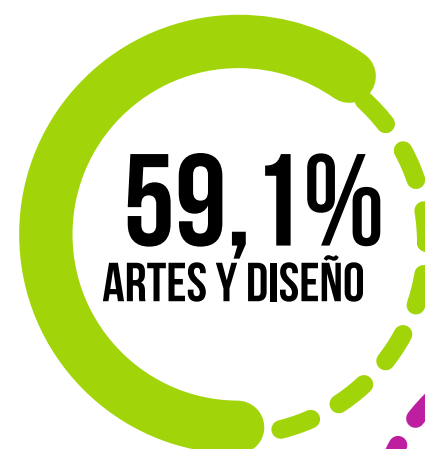

CHARLAS

CARÁCTER, HÁBITO Y ELEVATION

BILLEGAS ALCANCÍA DE BILLETES/ DISEÑO POSITIVO, DISEÑO DE INTERACCIÓN

TOTAL CHARLAS

ASISTENCIA

PROGRAMA ACADÉMICO

TOTAL: 224

47,8%
ESTUDIANTES

27,8%
EXTERNOS

12,7%
FUNCIONARIOS

7,3%
PROFESORES

4,4%
PROFESORES

59,1%
ARTES Y DISEÑO

12%
CIENCIAS NATURALES
E INGENIERÍA

20%
CIENCIAS ECONÓMICAS
Y ADMINISTRATIVAS

8,7%
CIENCIAS
SOCIALES

PICNIC MOVILAB DIA SIN CARRO

ASISTENCIA

PROGRAMA ACADEMICO

TOTAL: 25

5

DISEÑO INDUSTRIAL

4

DISEÑO GRÁFICO