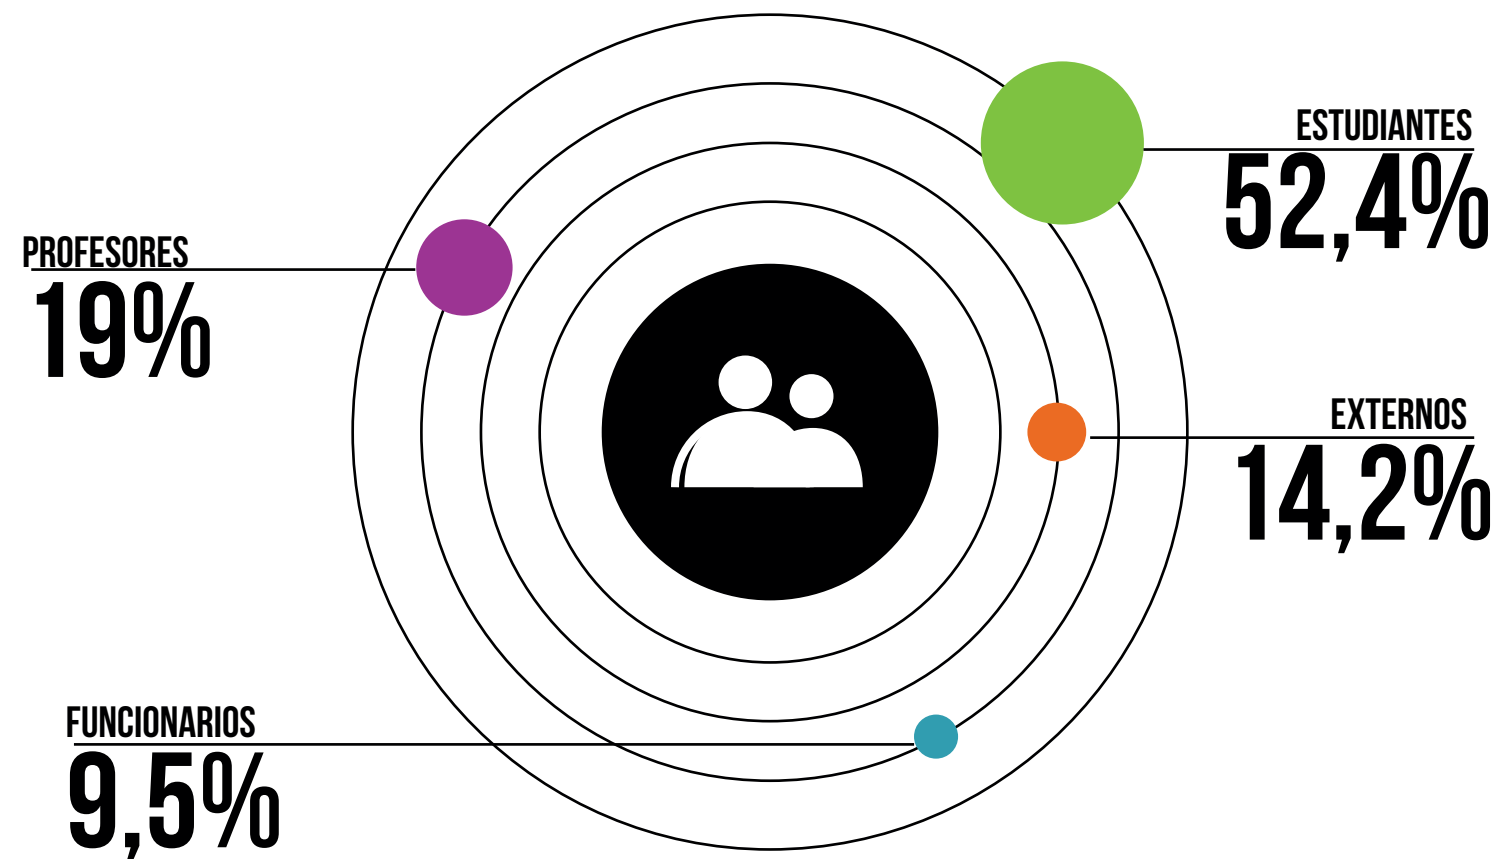

PICNIC MOVILAB DIA SIN CARRO

ASISTENCIA

PROGRAMA ACADEMICO

TOTAL: 25

5

DISEÑO INDUSTRIAL

4

DISEÑO GRÁFICO

3

BIOLOGÍA AMBIENTAL
PUBLICIDAD

2

BIENESTAR U
GESTION TRANS
MERCADERO
TADEO LAB

1

COMUNICACIONES
ING AUTOMATIZACIÓN

ASISTENCIA

PROGRAMA ACADEMICO

TOTAL: 20

DISEÑO INDUSTRIAL
DISEÑO GRÁFICO

ARQUITECTURA
MERCADERO

ARQUITECTURA

PUBLICIDAD
ADMN EMPRESAS
BIENESTAR U
GESTION TRANS
DIR. CALIDAD
GERENCIA AMBIENTAL
TADEOLAB

GIVE & TAKE BRUNCH DE EXPERIENCIAS

ASISTENCIA

PROGRAMA ACADEMICO

TOTAL: 29

- TADEO LAB
- DISEÑO INDUSTRIAL
- ARQUITECTURA
- MERCADEO
- ARTES
- ING. SISTEMAS
- PUBLICIDAD
- DISEÑO GRÁFICO
- BIOLOGÍA AMBIENTAL
- ING AUTOMATIZACIÓN
- BIOLOGÍA MARINA
- ING QUÍMICA
- MEDIOS AUDIOVISUALES
- ROBÓTICA