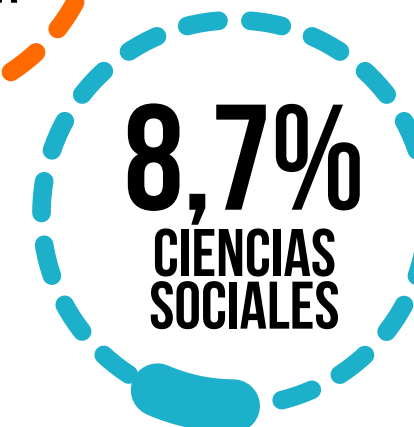

CHARLAS

CARÁCTER, HÁBITO Y ELEVATION

BILLEGAS ALCANCÍA DE BILLETES/ DISEÑO POSITIVO, DISEÑO DE INTERACCIÓN

TOTAL CHARLAS

ASISTENCIA

PROGRAMA ACADÉMICO

TOTAL: 224

47,8%
ESTUDIANTES

27,8%
EXTERNOS

12,7%
FUNCIONARIOS

7,3%
PROFESORES

4,4%
PROFESORES

59,1%
ARTES Y DISEÑO

12%
CIENCIAS NATURALES
E INGENIERÍA

20%
CIENCIAS ECONÓMICAS
Y ADMINISTRATIVAS

8,7%
CIENCIAS
SOCIALES

PICNIC MOVILAB DIA SIN CARRO

ASISTENCIA

PROGRAMA ACADEMICO

TOTAL: 25

5

DISEÑO INDUSTRIAL

4

DISEÑO GRÁFICO