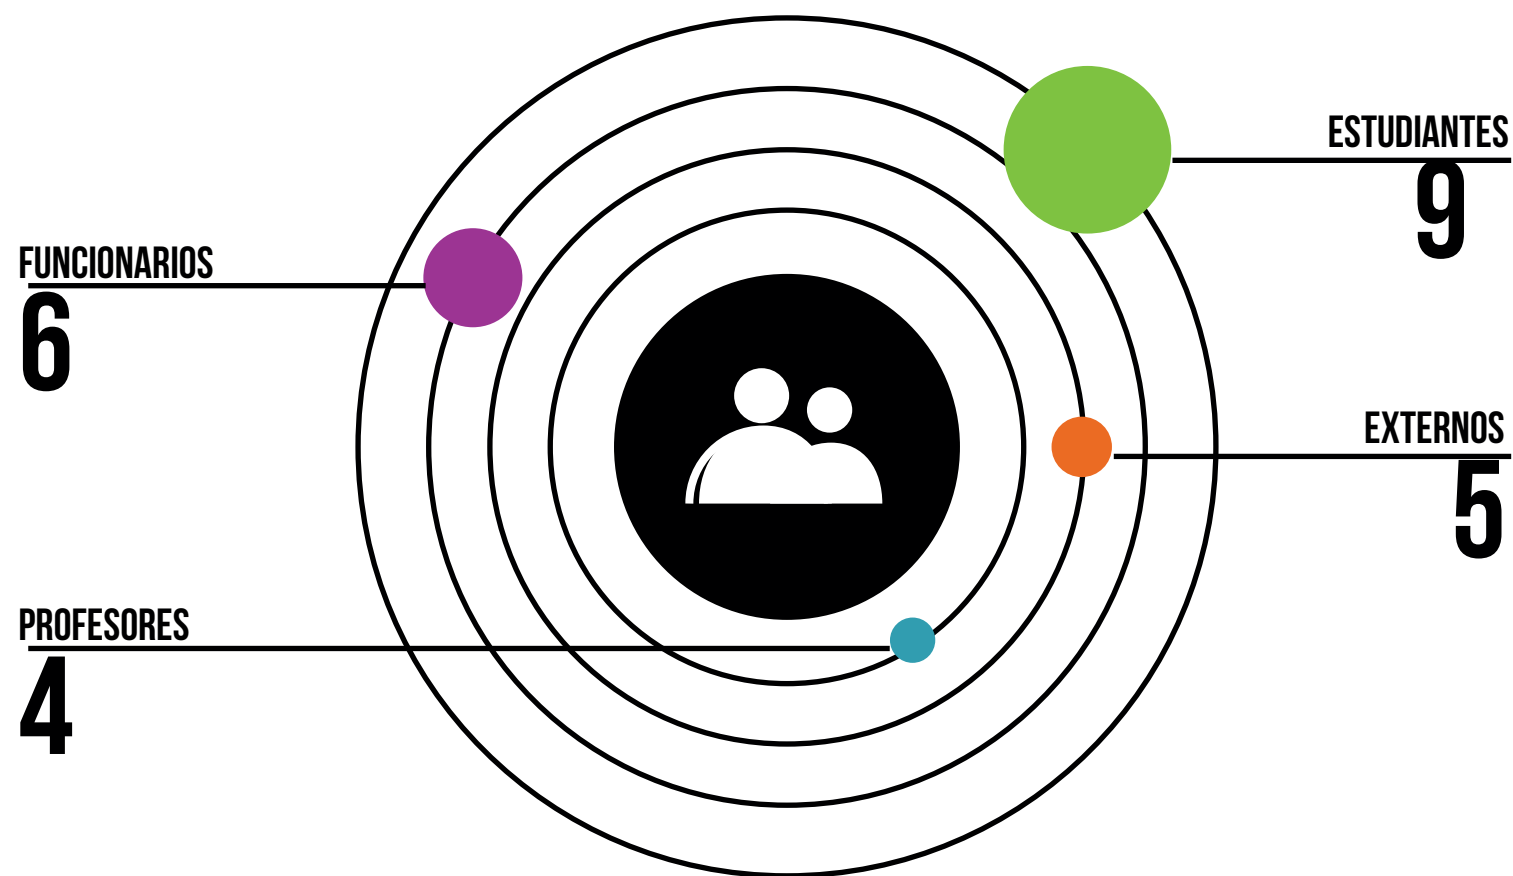

INDICADORES TADEOLAB

2015 I.S.

TAD
EO+
LAB

TALLERES

FRANÇOIS TADDEI

TADDEI LAB DAY

ASISTENCIA

PROGRAMA ACADÉMICO

TOTAL: 53

JUAN DAZA

AGILISMO EN LO COTIDIANO

ASISTENCIA

PROGRAMA ACADEMICO

TOTAL: 35

FUNDACIÓN PROMEDIO A SENTAR EL PENSAMIENTO

ASISTENCIA