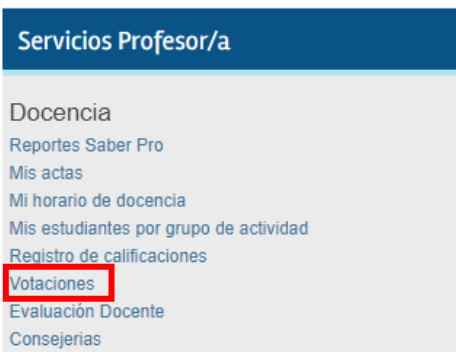

## Manual de usuario para Votar

Aplica para Estudiantes y Docentes.

1. Ingresar a la página [www.utadeo.edu.co](http://www.utadeo.edu.co) link “Portal de Servicios en línea”:

2. Ingresar las credenciales correspondientes (Las mismas del correo institucional):

3. En el menú izquierdo, opción “Votaciones”:

4. El sistema direcciona al aplicativo de "Votaciones" en el cual deben ingresar con sus credenciales de dominio:

NOTA: También se puede acceder directamente a la URL: