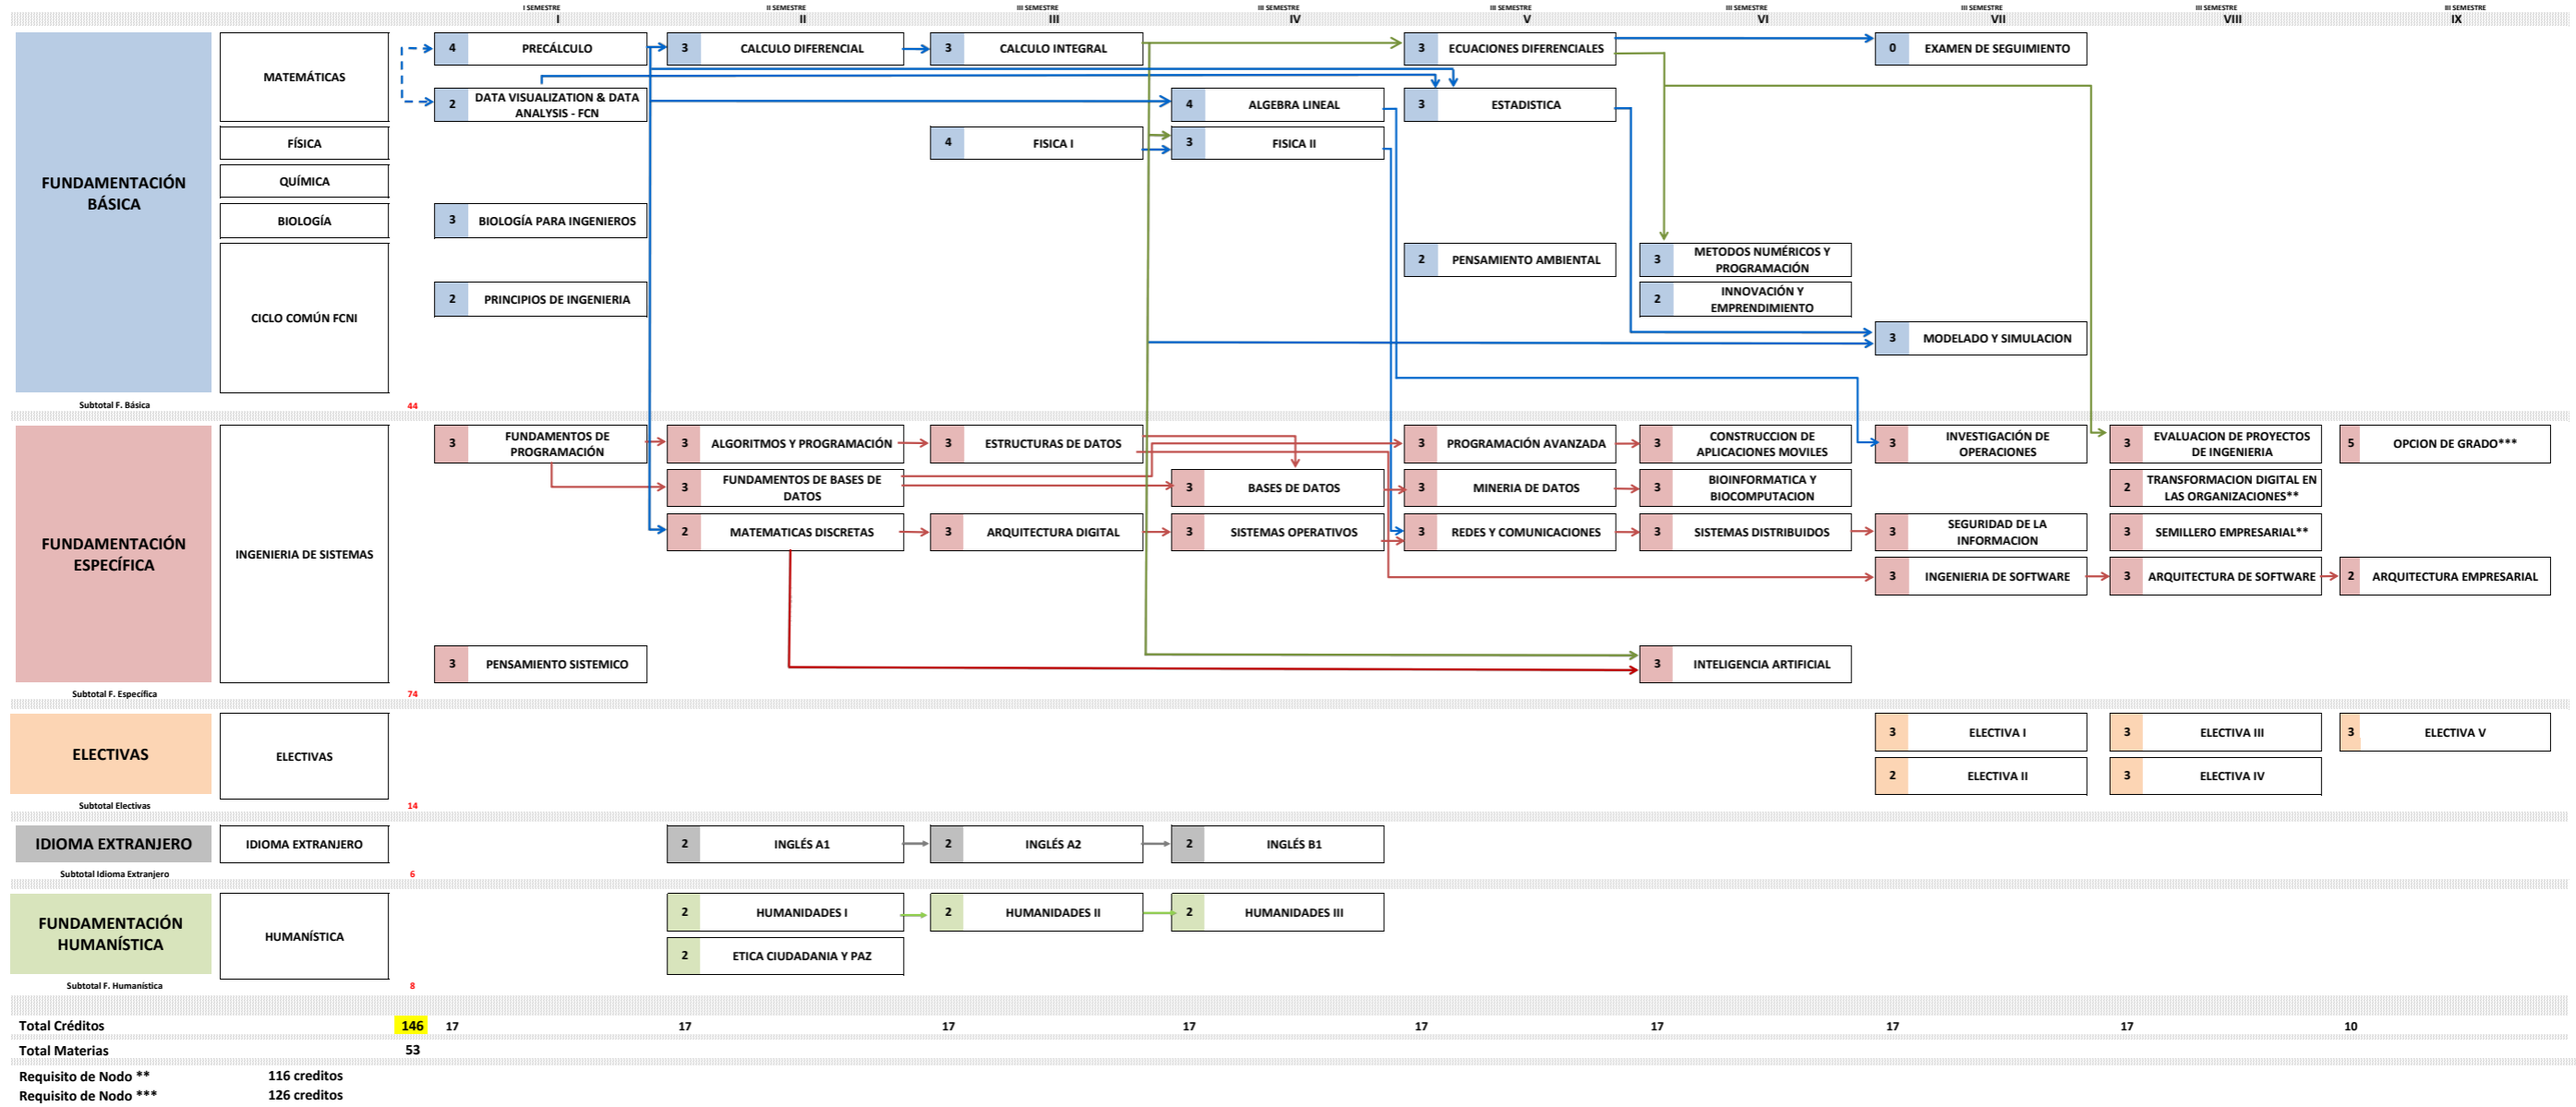

**INGENIERÍA DE SISTEMAS
PLAN DE ESTUDIOS 0504
FACULTAD DE CIENCIAS NATURALES E INGENIERÍA**

Esta es la ruta académica sugerida por el Programa. Los estudiantes son autónomos en la selección de su horario cada semestre, en virtud de la flexibilidad curricular y de los prerrequisitos establecidos.