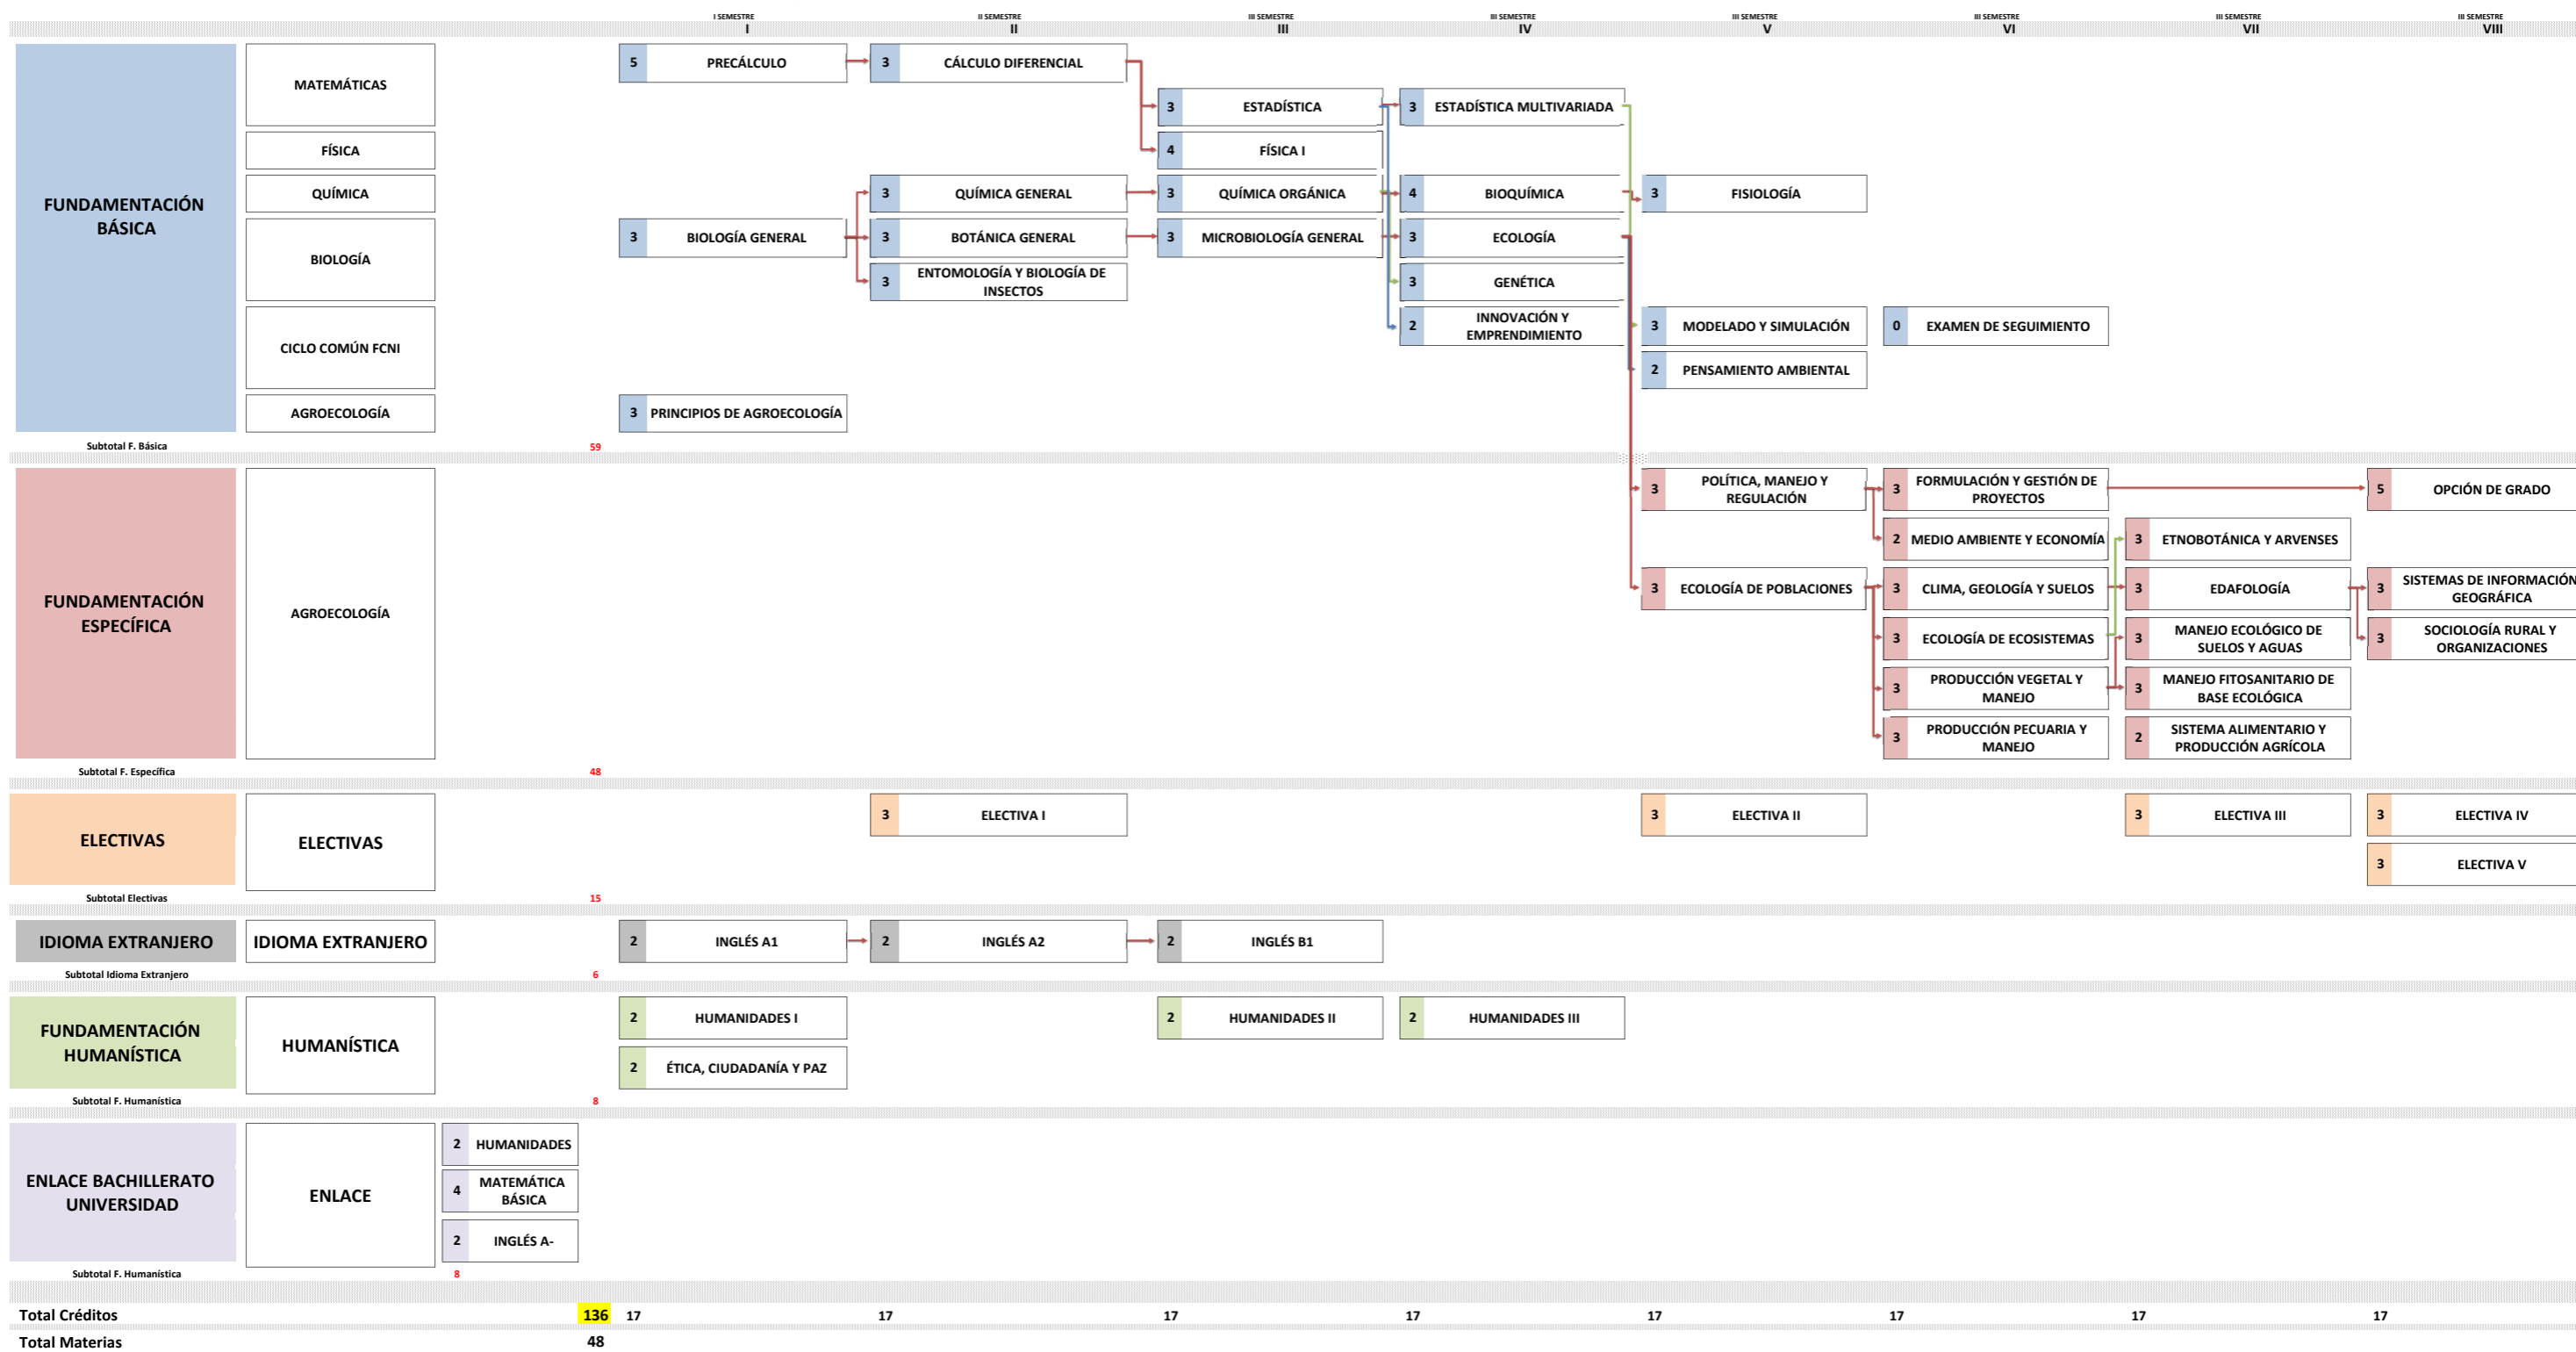

AGROECOLOGÍA
PLAN DE ESTUDIOS 2020-1S (0540)
FACULTAD DE CIENCIAS NATURALES E INGENIERÍA

Esta es la ruta académica sugerida por el Programa. Los estudiantes son autónomos en la selección de su horario cada semestre, en virtud de la flexibilidad curricular y de los prerrequisitos establecidos.