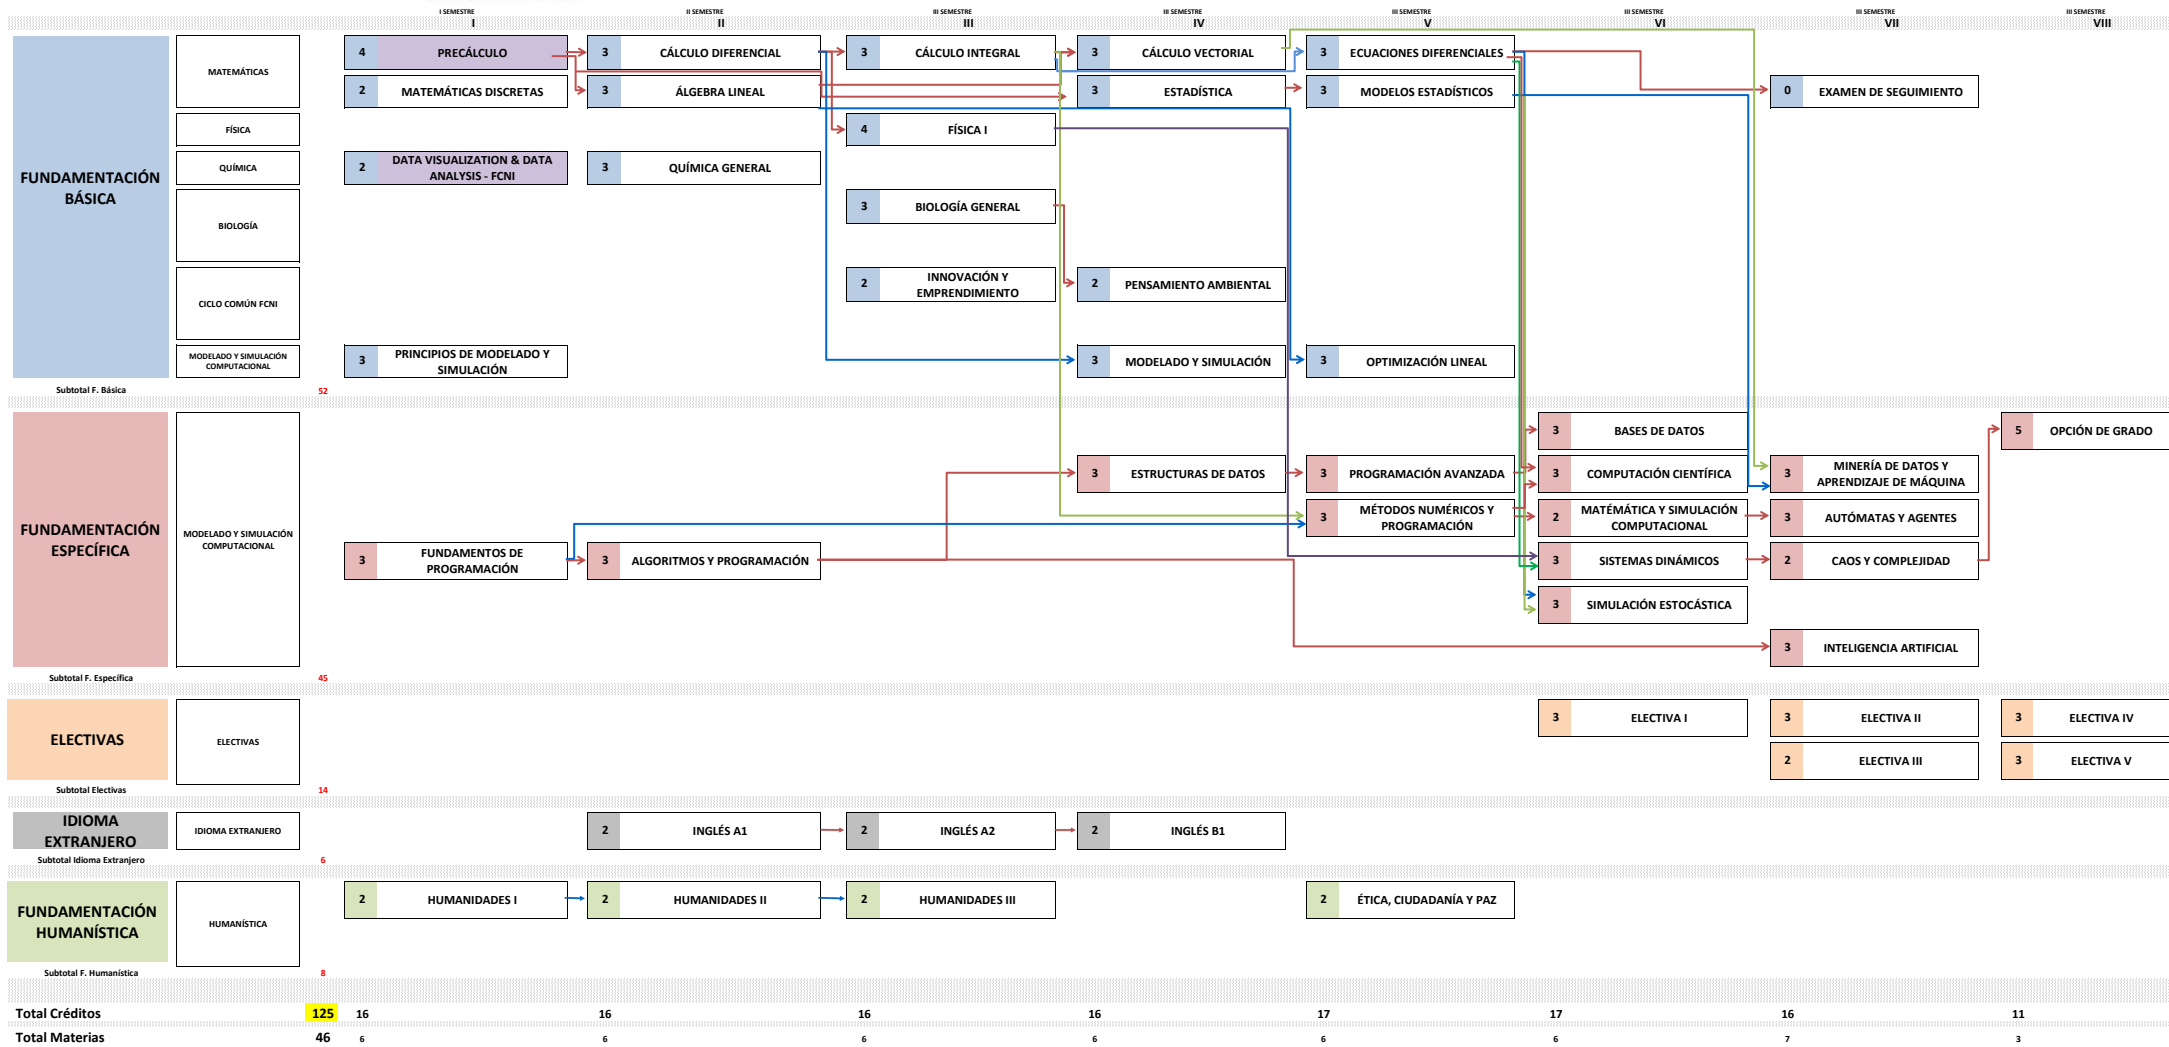

**MODELADO Y SIMULACIÓN COMPUTACIONAL
PLAN DE ESTUDIOS 2020-1S (0550)
FACULTAD DE CIENCIAS NATURALES E INGENIERÍA**

Asignaturas que son correquisito